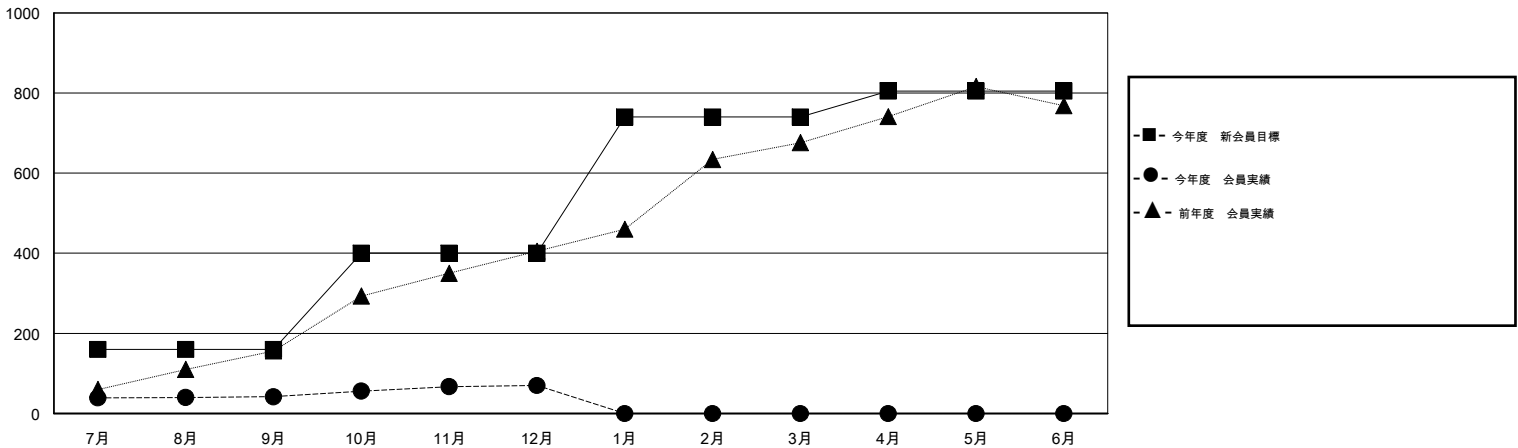

MONTHLY MEMBERSHIP PROGRESS REPORT

District 337 C

Results as of: 12/31/2015

GMT: Masayoshi Maruyama

地域 JAPAN

GMT会則地域 5-Jap

クラブ					名				
結果: 2015-2016					結果: 2015-2016				
四半期	新クラブ目標	新クラブ	解散クラブ	純増/減	四半期	新会員目標	チャーターメン バー/新会員	退会者	純増/減
7月/8月/9月	1	0	0	0	7月/8月/9月	160	117	75	42
10月/11月/12月	0	0	0	0	10月/11月/12月	240	102	74	28
1月/2月/3月	0	0	0	0	1月/2月/3月	340	0	0	0
4月/5月/6月	1	0	0	0	4月/5月/6月	65	0	0	0

新クラブ目標及び実績累計

会員目標及び実績累計

解散クラブ: 0	59 CLUBS OF 82 一名以上の新会員を登録	男女別
		男性 2,890 (65.44%)
		女性 1,526 (34.56%)
退会者	健康診断データはこちら	家族会員 2,758
物故会員 18		世帯主 1,128
クラブ解散 0		世帯主以外 1,630
その他 131		
合計 149		