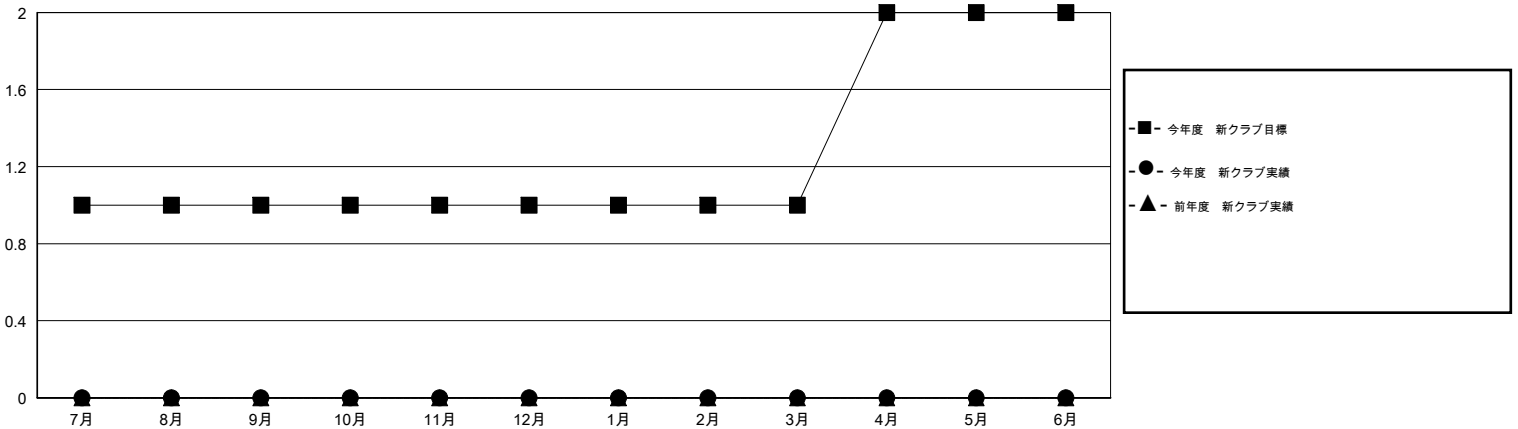

MONTHLY MEMBERSHIP PROGRESS REPORT

District 337 C

Results as of: 12/31/2015

GMT: Masayoshi Maruyama

地域 JAPAN

GMT会則地域 5-Jap

クラブ					名				
結果: 2015-2016					結果: 2015-2016				
四半期	新クラブ目標	新クラブ	解散クラブ	純増/減	四半期	新会員目標	チャーターメン バー/新会員	退会者	純増/減
7月/8月/9月	1	0	0	0	7月/8月/9月	160	117	75	42
10月/11月/12月	0	0	0	0	10月/11月/12月	240	102	74	28
1月/2月/3月	0	0	0	0	1月/2月/3月	340	0	0	0
4月/5月/6月	1	0	0	0	4月/5月/6月	65	0	0	0

新クラブ目標及び実績累計